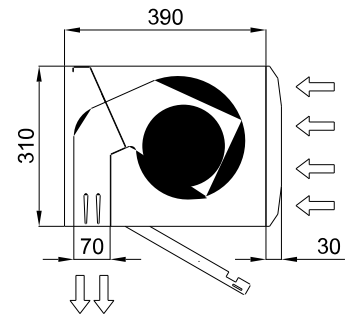

Műszaki adatok

50Hz

modell	Fűtlen	
	Névleges légáramlás (m³/h)	Ajánlott Szerelési Magasság (m)
KBB 1000 A	3900	5-7
KBB 1500 A	5200	5-7
KBB 2000 A	7800	5-7
KBB 2500 A	9100	5-7
KBB 3000 A	10400	5-7
KSB 1000 A	3060	3,5-5
KSB 1500 A	4080	3,5-5
KSB 2000 A	6120	3,5-5
KSB 2500 A	7140	3,5-5
KSB 3000 A	8160	3,5-5

60Hz

modell	Fűtlen	
	Névleges légáramlás (m³/h)	Ajánlott Szerelési Magasság (m)
KSB 1000 A	3060	3,5-5
KSB 1500 A	4080	3,5-5
KSB 2000 A	6120	3,5-5
KSB 2500 A	7140	3,5-5
KSB 3000 A	8160	3,5-5

Méretetek

View from the top / Vista superior

Lateral View / Vista Lateral

View from the bottom / Vista inferior

L	A	B
1000	920	-
1500	1420	710
2000	1920	960
2500	2420	1210
3000	2920	1460