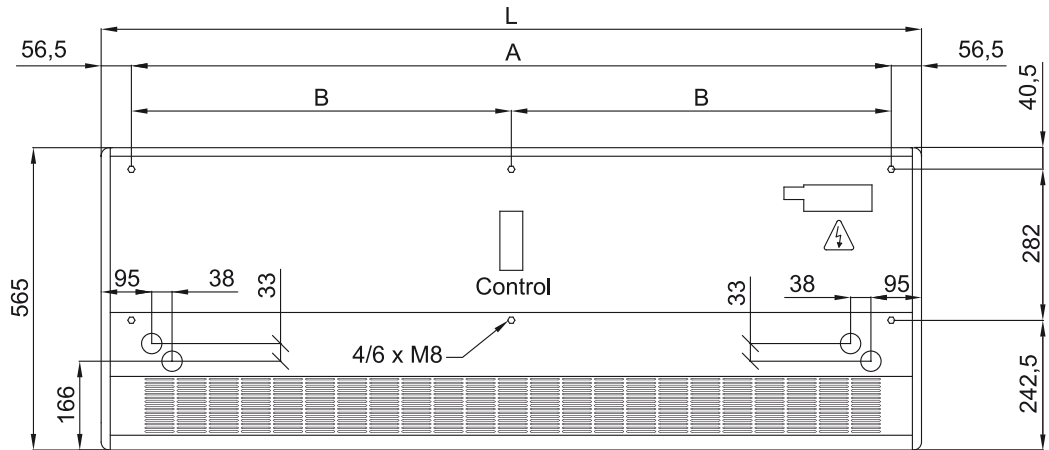

Vízmelegítés

modell	(m³/h)	(m)	(kW)	(kW)	(kW)
SMART ECG 2500 P54 FC	31.38				
SMART ECG 3000 P54 FC	37.16				

Méreték

	L	A	B
Smart 1000	1034	920	-
Smart 1500	1534	1420	710
Smart 2000	2034	1920	960
Smart 2500	2534	2420	1210
Smart 3000	3034	2920	1460