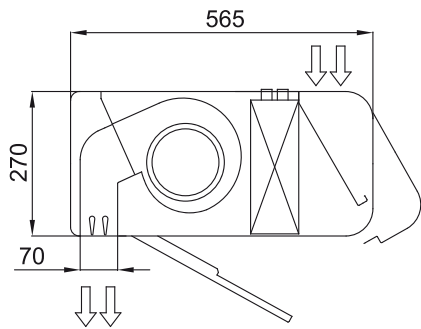

Vízmelegítés

modell	(m <sup>3</sup> /h)	(m)	(kW)	(kW)	(kW)
SMART ECG 2500 P54 FC	31.38				
SMART ECG 3000 P54 FC	37.16				

Méreték

	L	A	B
Smart 1000	1034	920	-
Smart 1500	1534	1420	710
Smart 2000	2034	1920	960
Smart 2500	2534	2420	1210
Smart 3000	3034	2920	1460