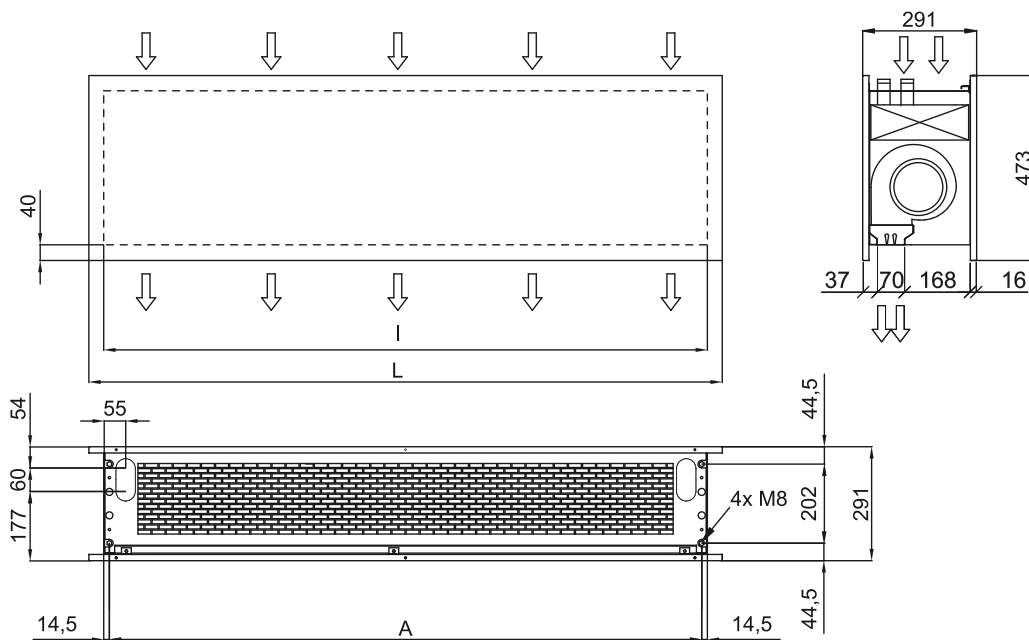

60Hz

H?szivattyú - DX 1:1

modell	(m³/h)	(m)
ZEN ECG 1000 DX10-TO	3-4,2	
ZEN ECG 1500 DX13-TO	3-4,2	
ZEN ECG 1500 DX15-TO	3-4,2	
ZEN ECG 2000 DX22-TO	3-4,2	
ZEN ECG 2000 DX24-TO	3-4,2	
ZEN ECG 2500 DX22-TO	3-4,2	
ZEN ECG 2500 DX27-TO	3-4,2	

H?szivattyú - VRF

modell	(m³/h)	(m)
ZEN ECG 2000 VRF20-TO	3-4,2	
ZEN ECG 2000 VRF24-TO	3-4,2	
ZEN ECG 2500 VRF25-TO	3-4,2	
ZEN ECG 2500 VRF29-TO	3-4,2	

M?retek

	L	I	A
Zen 1000	1220	1140	1115
Zen 1500	1620	1544	1515
Zen 2000	2120	2044	2015
Zen 2500	2620	2544	2515