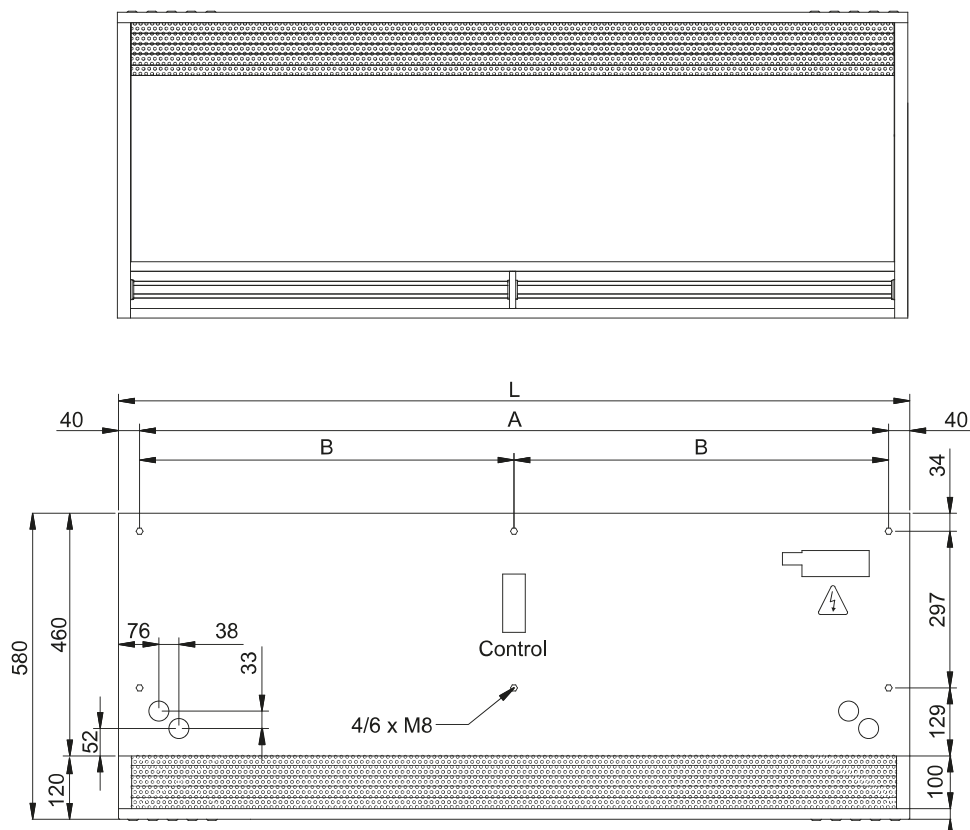

Jellemzők

- Vzduchová clona s energeticky úsporným tepelným čerpadlem: Až 70% snížení nákladů a emisí CO₂ (režim vytápění).
- Samonosná konstrukce pláště z pozinkované ocelové desky, ve standardu nalakované epoxy-polyesterovou bílou barvou RAL9016. Jiné barvy i nerez ocel jsou dostupné na vyžádání.
- Přední panel s možností přizpůsobení a zahnutí osobních log, cedulí, grafických designů, obrázků, atd.
- Původní plochy umístěny za předním panelem. Nevyžadují údržbu.
- Výstupní lopatky z eloxovaného hliníku s profilem ve tvaru křídla, nastavitelné od 0 do 15 stupňů na každou stranu.
- Odstředivé ventilátory s dvojitým nasáváním poháněné motorem s vnějším rotorem a nízkou hlučností. 5 rychlostní úroveň. EC modely vybaveny ventilátory s velmi nízkou energetickou spotřebou.
- Zahrnuje pouze topnou dx cívku s nainstalovanými teplotními čidly.
- Advanced Plug&Play control. Includes: Advanced PRO control with integrated LCD screen, door contact, 7m RJ11 cable and remote control. With integrated functions: door delay (configurable); operation, alarm and maintenance warning signals; and multiple digital inputs that modify the curtain's operation.
- Includes protective varnish for the electronic board and control.
- DX VRF:

Műszaki adatok

50Hz

Méretek

L	A	B
1000	920	-
1500	1420	710
2000	1920	960
2500	2420	1210
3000	2920	1460