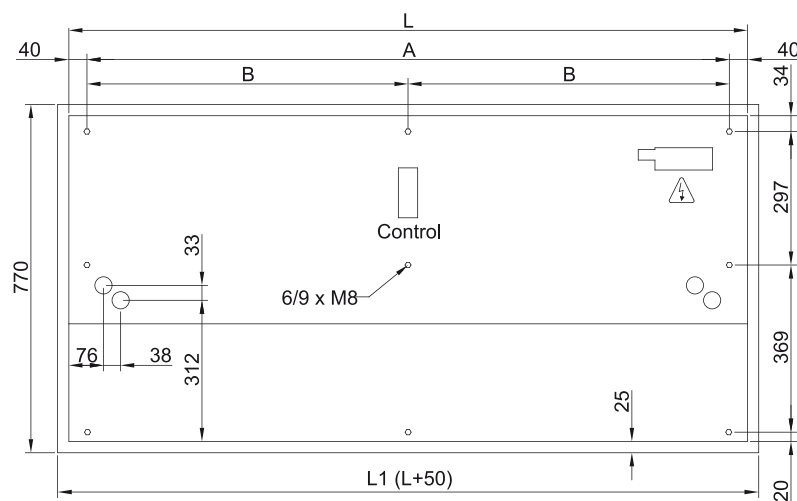

Jellemzők

- Vzduchová clona s energeticky úsporným tepelným čerpadlem: Až 70% snížení nákladů a emisí CO2 (režim vytápění).
- Samonosná konstrukce pláště z pozinkované ocelové desky, připraveno k instalaci zapuštění do podhledu.
- Vzduchová mřížka (bez údržby) vyrobená z hliníkových profilů a vyfukovací trysky, integrována do jediného rámu v bílé barvě RAL 9016. Jiné barvy jsou dostupné na vyžádání. Včetně vnitřního předfiltru.
- Výstupní lopatky z eloxovaného hliníku s profilem ve tvaru křídla, nastavitelné v obou směrech.
- Odstředivé ventilátory s dvojitým nasáváním poháněné motorem s vnějším rotorem a nízkou hlučností. 5 rychlostní péřina. EC modely vybaveny ventilátory s velmi nízkou energetickou spotřebou.
- Včetně vnitřního předfiltru.
- Advanced Plug&Play control. Includes: Advanced PRO control with integrated LCD screen, door contact, 7m RJ11 cable and remote control. With integrated functions: door delay (configurable); operation, alarm and maintenance warning signals; and multiple digital inputs that modify the curtain's operation.
- Includes protective varnish for the electronic board and control.
- DX VRF:

Műszaki adatok

50Hz

Méreték

	L	L1	A	B
Recessed Windbox 1000	1000	1050	920	-
Recessed Windbox 1500	1500	1550	1420	710
Recessed Windbox 2000	2000	2050	1920	960
Recessed Windbox 2500	2500	2550	2420	1210