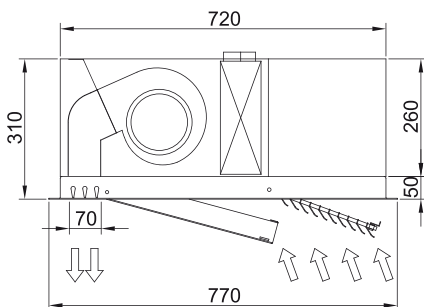

Jellemzők

- Vzduchová clona s energeticky úsporným tepelným čerpadlem: Až 70% snížení nákladů a emisí CO2 (režim vytápění).
- Samonosná konstrukce pláště z pozinkované ocelové desky, připraveno k instalaci zapuštění do podhledu.
- Vzduchová mřížka (bez údržby) vyrobená z hliníkových profilů a vyfukovací trysky, integrována do jediného rámu v bílé barvě RAL 9016. Jiné barvy jsou dostupné na vyžádání. Včetně vnitřního předfiltru.
- Výstupní lopatky z eloxovaného hliníku s profilem ve tvaru křídla, nastavitelné v obou směrech.
- Odstředivé ventilátory s dvojitým nasáváním poháněné motorem s vnějším rotorem a nízkou hlučností. 5 rychlostní péřina. EC modely vybaveny ventilátory s velmi nízkou energetickou spotřebou.
- Včetně vnitřního předfiltru.
- Advanced Plug&Play control. Includes: Advanced PRO control with integrated LCD screen, door contact, 7m RJ11 cable and remote control. With integrated functions: door delay (configurable); operation, alarm and maintenance warning signals; and multiple digital inputs that modify the curtain's operation.
- Includes protective varnish for the electronic board and control.
- DX VRF:

Műszaki adatok

50Hz

Méreték

	L	L1	A	B
Recessed Windbox 1000	1000	1050	920	-
Recessed Windbox 1500	1500	1550	1420	710
Recessed Windbox 2000	2000	2050	1920	960
Recessed Windbox 2500	2500	2550	2420	1210