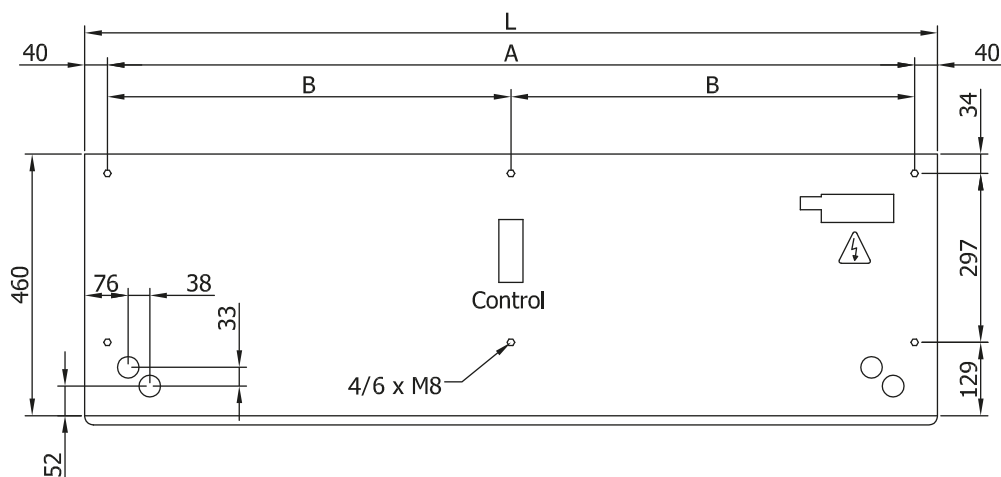

## Jellemzők

- Vzduchová clona s energeticky úsporným tepelným čerpadlem: Až 70% snížení nákladů a emisí CO<sub>2</sub> (režim vytápění).
- Samonosná konstrukce pláště z pozinkované ocelové desky, ve standardu nalakované epoxy-polyesterovou bílou barvou RAL9016. Jiné barvy i nerez ocel jsou dostupné na vyžádání.
- Mikroperforovaná vstupní mřížka s filtrační funkcí a snadnou údržbou. Včetně vnitřního předfiltru.
- Výstupní lopatky z eloxovaného hliníku s profilem ve tvaru křídla, nastavitelné od 0 do 15 stupňů na každou stranu.
- Odstředivé ventilátory s dvojitým nasáváním poháněné motorem s vnějším rotorem a nízkou hlučností. 5 rychlostní péřína. EC modely vybaveny ventilátory s velmi nízkou energetickou spotřebou.
- Včetně vnitřního předfiltru.
- Advanced Plug&Play control. Includes: Advanced PRO control with integrated LCD screen, door contact, 7m RJ11 cable and remote control. With integrated functions: door delay (configurable); operation, alarm and maintenance warning signals; and multiple digital inputs that modify the curtain's operation.
- Includes protective varnish for the electronic board and control.
- DX VRF:

## Méretek

L	A	B
1000	920	-
1500	1420	710
2000	1920	960
2500	2420	1210
3000	2920	1460