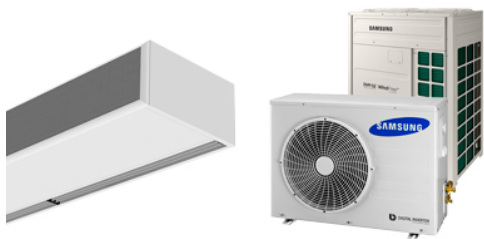

## Jellemzők

- Vzduchová clona s energeticky úsporným tepelným čerpadlem: Až 70% snížení nákladů a emisí CO<sub>2</sub> (režim vytápění).
- Samonosná konstrukce pláště z pozinkované ocelové desky, ve standardu nalakované epoxy-polyesterovou bílou barvou RAL9016. Jiné barvy i nerez ocel jsou dostupné na vyžádání.
- Mikroperforovaná vstupní mřížka s filtrační funkcí a snadnou údržbou. Včetně vnitřního předfiltru.
- Výstupní lopatky z eloxovaného hliníku s profilem ve tvaru křídla, nastavitelné od 0 do 15 stupňů na každou stranu.
- Odstředivé ventilátory s dvojitým nasáváním poháněné motorem s vnějším rotorem a nízkou hlučností. 5 rychlostní péřína. EC modely vybaveny ventilátory s velmi nízkou energetickou spotřebou.
- Včetně vnitřního předfiltru.
- Advanced Plug&Play control. Includes: Advanced PRO control with integrated LCD screen, door contact, 7m RJ11 cable and remote control. With integrated functions: door delay (configurable); operation, alarm and maintenance warning signals; and multiple digital inputs that modify the curtain's operation.
- Includes protective varnish for the electronic board and control.
- DX VRF: