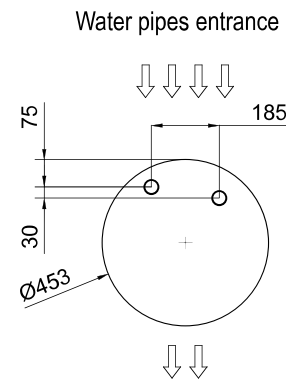

60Hz

Hűszivattyú - VRF		
modell	(m³/h)	(m)
RUND ECG 1000 VRF10-MD	3-4,2	
RUND ECG 1500 VRF13-MD	3-4,2	
RUND ECG 1500 VRF15-MD	3-4,2	

H?szivattyú - VRF

modell	(m ³ /h)	(m)
RUND ECG 2000 VRF24-MD	3-4,2	
RUND ECG 2500 VRF25-MD	3-4,2	
RUND ECG 2500 VRF29-MD	3-4,2	
RUND ECG 3000 VRF29-MD	3-4,2	
RUND ECG 3000 VRF34-MD	3-4,2	

M?retek

	L
RUND 1000	1025
RUND 1500	1525
RUND 2000	2030
RUND 2500	2530
RUND 3000	2980

Electrical Connections Entrances:
RJ45, M21, M26, M32

Floor fixing points with foot