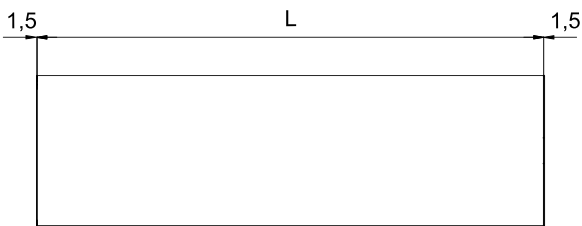

H?szivattyú - VRF

modell	(m³/h)	(m)
RUND ECG 2000 VRF24-MD	3-4,2	
RUND ECG 2500 VRF25-MD	3-4,2	
RUND ECG 2500 VRF29-MD	3-4,2	
RUND ECG 3000 VRF29-MD	3-4,2	
RUND ECG 3000 VRF34-MD	3-4,2	

M?retek