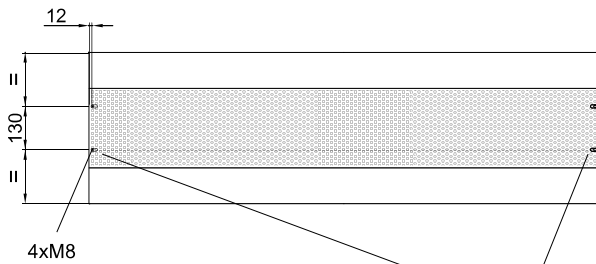

H?szivattyú - VRF

modell	(m³/h)	(m)
RUND ECG 2000 VRF24-MD	3-4,2	
RUND ECG 2500 VRF25-MD	3-4,2	
RUND ECG 2500 VRF29-MD	3-4,2	
RUND ECG 3000 VRF29-MD	3-4,2	
RUND ECG 3000 VRF34-MD	3-4,2	

M?retek