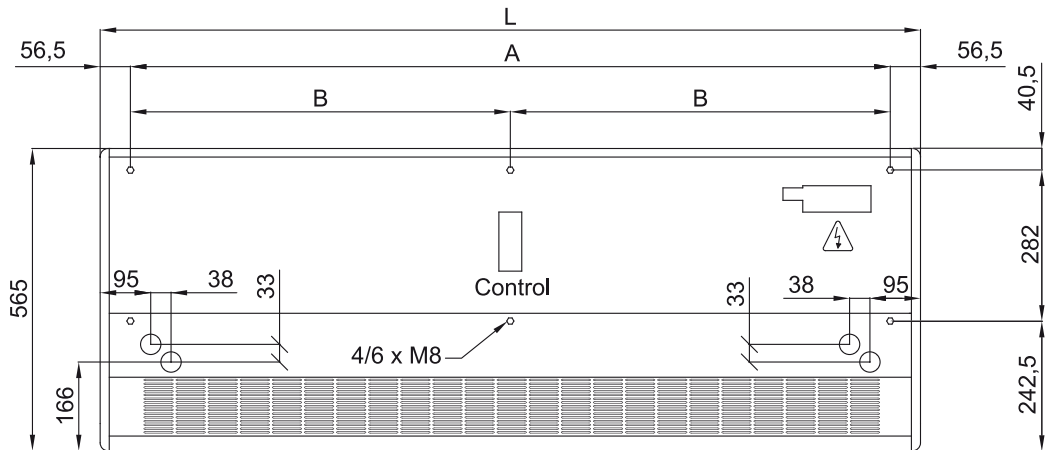

Műszaki adatok

50Hz

H?szivattyű - VRF		
modell	(m³/h)	(m)
SMART ECM 1000 VRF7-HA	2,5-3,8	
SMART ECM 1500 VRF12-HA	2,5-3,8	
SMART ECM 2000 VRF16-HA	2,5-3,8	
SMART ECM 2000 VRF19-HA	2,5-3,8	
SMART ECM 2500 VRF21-HA	2,5-3,8	
SMART ECM 2500 VRF24-HA	2,5-3,8	
SMART ECM 3000 VRF26-HA	2,5-3,8	
SMART ECG 1000 VRF10-HA	3-4,2	
SMART ECG 1500 VRF13-HA	3-4,2	
SMART ECG 1500 VRF15-HA	3-4,2	
SMART ECG 2000 VRF20-HA	3-4,2	
SMART ECG 2000 VRF24-HA	3-4,2	
SMART ECG 2500 VRF25-HA	3-4,2	
SMART ECG 2500 VRF29-HA	3-4,2	
SMART ECG 3000 VRF29-HA	3-4,2	

H?szivattyú - VRF		
modell	(m ³ /h)	(m)
SMART ECG 3000 VRF34-HA	3-4,2	

60Hz

H?szivattyú - VRF		
modell	(m ³ /h)	(m)
SMART ECM 1000 VRF7-HA	2,5-3,8	
SMART ECM 1500 VRF12-HA	2,5-3,8	
SMART ECM 2000 VRF16-HA	2,5-3,8	
SMART ECM 2000 VRF19-HA	2,5-3,8	
SMART ECM 2500 VRF21-HA	2,5-3,8	
SMART ECM 2500 VRF24-HA	2,5-3,8	
SMART ECM 3000 VRF26-HA	2,5-3,8	
SMART ECG 1000 VRF10-HA	3-4,2	
SMART ECG 1500 VRF13-HA	3-4,2	
SMART ECG 1500 VRF15-HA	3-4,2	
SMART ECG 2000 VRF20-HA	3-4,2	
SMART ECG 2000 VRF24-HA	3-4,2	
SMART ECG 2500 VRF25-HA	3-4,2	
SMART ECG 2500 VRF29-HA	3-4,2	
SMART ECG 3000 VRF29-HA	3-4,2	
SMART ECG 3000 VRF34-HA	3-4,2	

Méreték

	L	A	B
Smart 1000	1034	920	-
Smart 1500	1534	1420	710
Smart 2000	2034	1920	960
Smart 2500	2534	2420	1210
Smart 3000	3034	2920	1460