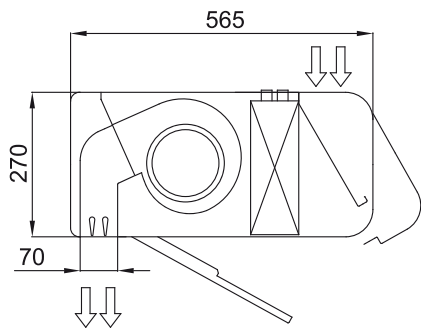

Műszaki adatok

50Hz

H?szivattyű - VRF		
modell	(m³/h)	(m)
SMART ECM 1000 VRF7-HA	2,5-3,8	
SMART ECM 1500 VRF12-HA	2,5-3,8	
SMART ECM 2000 VRF16-HA	2,5-3,8	
SMART ECM 2000 VRF19-HA	2,5-3,8	
SMART ECM 2500 VRF21-HA	2,5-3,8	
SMART ECM 2500 VRF24-HA	2,5-3,8	
SMART ECM 3000 VRF26-HA	2,5-3,8	
SMART ECG 1000 VRF10-HA	3-4,2	
SMART ECG 1500 VRF13-HA	3-4,2	
SMART ECG 1500 VRF15-HA	3-4,2	
SMART ECG 2000 VRF20-HA	3-4,2	
SMART ECG 2000 VRF24-HA	3-4,2	
SMART ECG 2500 VRF25-HA	3-4,2	
SMART ECG 2500 VRF29-HA	3-4,2	
SMART ECG 3000 VRF29-HA	3-4,2	

Méreték

	L	A	B
Smart 1000	1034	920	-
Smart 1500	1534	1420	710
Smart 2000	2034	1920	960
Smart 2500	2534	2420	1210
Smart 3000	3034	2920	1460