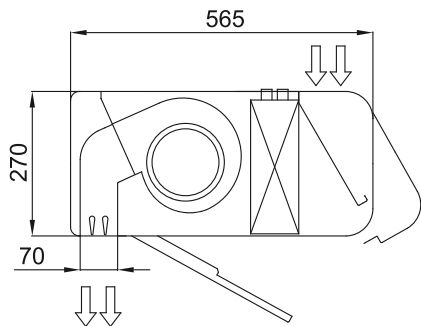

modell	Névleges légáramlás (m³/h)	Hűszivattyú - VRF		Ajánlott Szerelési Magasság (m)
		Külső Egység 230Vx1	Külső Egység 400Vx1	

SMART ECM 1500 VRF12-PA	2460	2,5-3,8
SMART ECM 2000 VRF16-PA	3280	2,5-3,8
SMART ECM 2000 VRF19-PA	3280	2,5-3,8
SMART ECM 2500 VRF21-PA	4100	2,5-3,8
SMART ECM 2500 VRF24-PA	4100	2,5-3,8
SMART ECM 3000 VRF26-PA	4920	2,5-3,8
SMART ECG 1000 VRF10-PA	2190	3-4,2
SMART ECG 1500 VRF13-PA	2920	3-4,2
SMART ECG 1500 VRF15-PA	2920	3-4,2
SMART ECG 2000 VRF20-PA	4380	3-4,2
SMART ECG 2000 VRF24-PA	4380	3-4,2
SMART ECG 2500 VRF25-PA	5110	3-4,2
SMART ECG 2500 VRF29-PA	5110	3-4,2
SMART ECG 3000 VRF29-PA	5840	3-4,2

H?szivattyú - VRF		
modell	Névleges légáramlás (m³/h)	Ajánlott Szerelési Magasság (m)

SMART ECM 1500 VRF12-PA	2460	2,5-3,8
SMART ECM 2000 VRF16-PA	3280	2,5-3,8
SMART ECM 2000 VRF19-PA	3280	2,5-3,8
SMART ECM 2500 VRF21-PA	4100	2,5-3,8
SMART ECM 2500 VRF24-PA	4100	2,5-3,8
SMART ECM 3000 VRF26-PA	4920	2,5-3,8
SMART ECG 1000 VRF10-PA	2190	3-4,2
SMART ECG 1500 VRF13-PA	2920	3-4,2
SMART ECG 1500 VRF15-PA	2920	3-4,2
SMART ECG 2000 VRF20-PA	4380	3-4,2
SMART ECG 2000 VRF24-PA	4380	3-4,2
SMART ECG 2500 VRF25-PA	5110	3-4,2
SMART ECG 2500 VRF29-PA	5110	3-4,2
SMART ECG 3000 VRF29-PA	5840	3-4,2

Méretetek

	L	A	B
Smart 1000	1034	920	-
Smart 1500	1534	1420	710
Smart 2000	2034	1920	960
Smart 2500	2534	2420	1210
Smart 3000	3034	2920	1460