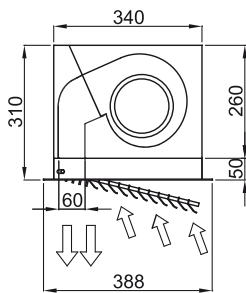

## Műszaki adatok

50Hz

modell	Fűtés nélküli	
	(m³/h)	(m)
CR M 1000 A	2,5-3,5	
CR M 1500 A	2,5-3,5	
CR M 2000 A	2,5-3,5	
CR M 2500 A	2,5-3,5	
CR ECM 1000 A	2,5-3,8	
CR ECM 1500 A	2,5-3,8	
CR ECM 2000 A	2,5-3,8	
CR ECM 2500 A	2,5-3,8	
CR G 1000 A	3-4	
CR G 1500 A	3-4	
CR G 2000 A	3-4	
CR G 2500 A	3-4	
CR ECG 1000 A	3-4,2	
CR ECG 1500 A	3-4,2	
CR ECG 2000 A	3-4,2	
CR ECG 2500 A	3-4,2	

Méreték

L	L1	A	B
1000	1048	920	-
1500	1548	1420	710
2000	2048	1920	960
2500	2548	2420	1210