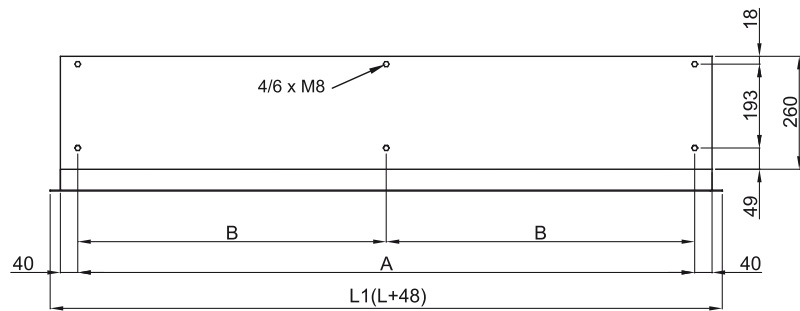

## Műszaki adatok

50Hz

modell	Fűtés nélküli	
	(m³/h)	(m)
CR M 1000 A	2,5-3,5	
CR M 1500 A	2,5-3,5	
CR M 2000 A	2,5-3,5	
CR M 2500 A	2,5-3,5	
CR ECM 1000 A	2,5-3,8	
CR ECM 1500 A	2,5-3,8	
CR ECM 2000 A	2,5-3,8	
CR ECM 2500 A	2,5-3,8	
CR G 1000 A	3-4	
CR G 1500 A	3-4	
CR G 2000 A	3-4	
CR G 2500 A	3-4	
CR ECG 1000 A	3-4,2	
CR ECG 1500 A	3-4,2	
CR ECG 2000 A	3-4,2	
CR ECG 2500 A	3-4,2	

Méreték

L	L1	A	B
1000	1048	920	-
1500	1548	1420	710
2000	2048	1920	960
2500	2548	2420	1210