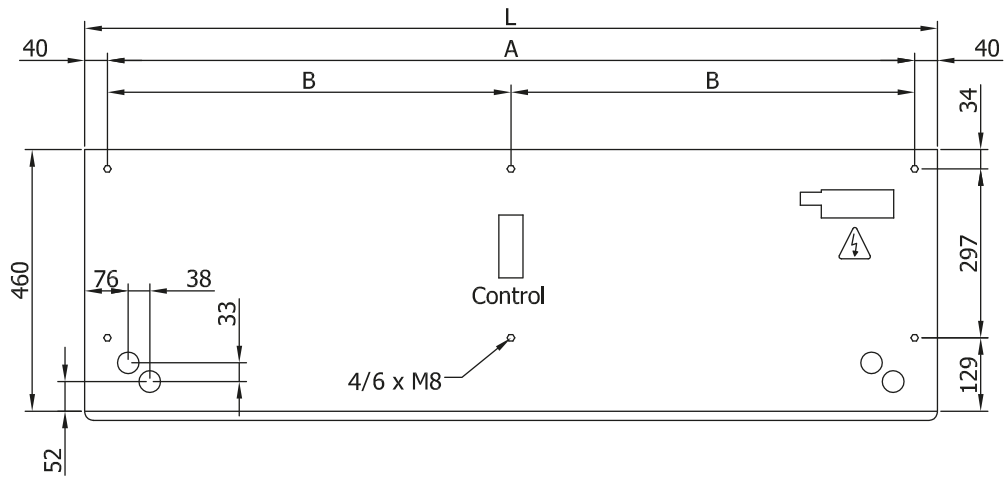

H?szivattyú - VRF

modell	(m³/h)	(m)
ECM 3000 VRF26-HA	2,5-3,8	
ECG 1000 VRF10-HA	3-4,2	
ECG 1500 VRF13-HA	3-4,2	
ECG 1500 VRF15-HA	3-4,2	
ECG 2000 VRF20-HA	3-4,2	
ECG 2000 VRF24-HA	3-4,2	
ECG 2500 VRF25-HA	3-4,2	
ECG 2500 VRF29-HA	3-4,2	
ECG 3000 VRF29-HA	3-4,2	
ECG 3000 VRF34-HA	3-4,2	

M?retek

L	A	B
1000	920	-
1500	1420	710
2000	1920	960
2500	2420	1210
3000	2920	1460