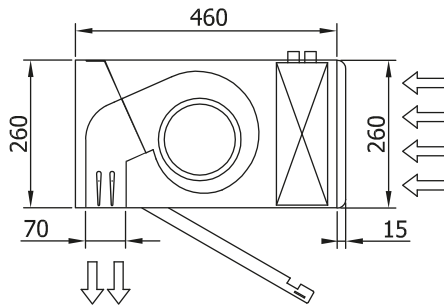

H?szivattyú - VRF

modell	(m³/h)	(m)
ECM 3000 VRF26-HA	2,5-3,8	
ECG 1000 VRF10-HA	3-4,2	
ECG 1500 VRF13-HA	3-4,2	
ECG 1500 VRF15-HA	3-4,2	
ECG 2000 VRF20-HA	3-4,2	
ECG 2000 VRF24-HA	3-4,2	
ECG 2500 VRF25-HA	3-4,2	
ECG 2500 VRF29-HA	3-4,2	
ECG 3000 VRF29-HA	3-4,2	
ECG 3000 VRF34-HA	3-4,2	

M?retek

L	A	B
1000	920	-
1500	1420	710
2000	1920	960
2500	2420	1210
3000	2920	1460