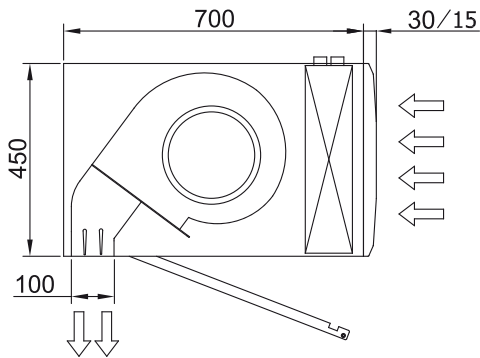

Jellemz?k

Haier

airtècnics

- Energiatakarékos h?szivattyús légfűggyöny: Akár 70%-os költségmegtakarítás és szén-dioxid-kibocsátás csökkenés (fűtés módban).
- Önálló ház horganyzott acéllemezbe?, szerkezeti epoxi-poliészter festéssel, alapkivitelben RAL9016 fehér színben. Megrendelésre kérhet? egyéb színekben vagy rozsdamentes acélból.
- Két elüls? rács kivitelben: ipari lyuggatott (alapkivitelben), kereskedelmi mikroperforált. Tartalmaz bels? el?sz?r?t.
- Eloxált alumínium kimeneti lapátok szárnykialakítással, mindkét oldalon 0 és 15° között állítható.
- Kett?s bemeneti centrifugális ventilátorok, küls? rotor motorral és alacsony zajszinttel. 5 sebességfokozat.
- Tartalmaz bels? el?sz?r?t.
- Advanced Plug&Play control. Includes: Advanced PRO control with LCD display and integrated thermostat, door contact, 10m RJ11 cable and remote control.
- Választható: Továbbfejlesztett Clever Control vezérl? (programozható, automatikus, intelligens, energiatakarékos, Modbus RTU épületirányítási rendszerekhez...) egyedi programmal a h?tési módban m?ködéshez, a páralecsapódás elkerülése érdekében. Szabályozza a h?tési teljesítményt, hogy fenntartsa a leveg? áramlási sebességét és elérje a közeg elkülönítését.
- DX VRF:
El?készítve HAIER VRF kültéri h?szivattyúegységhez (R410A) való csatlakoztatásra. Ehhez tágulási szeleppel rendelkező légfűggyönyökre alakított HAIER VRF Interface készlet és programozható vezérl? szükséges.

M?szaki adatok

50Hz

H?szivattyú - VRF

modell	(m ³ /h)	(m)
L 1000 VRF19-HA	4-5	
L 1500 VRF29-HA	4-5	
L 2000 VRF34-HA	4-5	
L 2500 VRF43-HA	4-5	
L 3000 VRF49-HA	4-5	
XL 1000 VRF23-HA	5-7	
XL 1500 VRF34-HA	5-7	
XL 2000 VRF47-HA	5-7	
XL 2500 VRF61-HA	5-7	
XL 3000 VRF74-HA	5-7	

Méretetek

L	A	B
1000	920	-
1500	1420	710
2000	1920	960
2500	2420	1210
3000	2920	1460