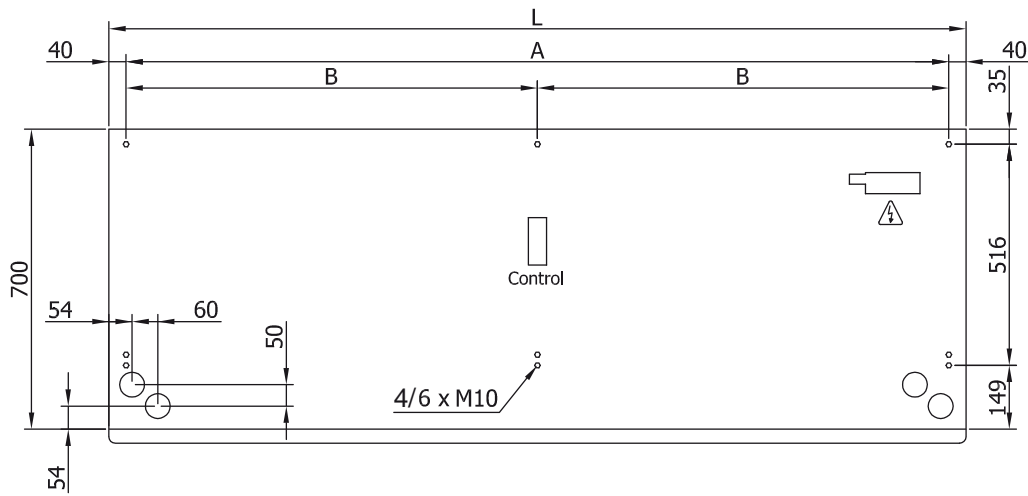

Jellemz?k

Haier

airtècnics

- Energiatakarékos h?szivattyús légfűggyöny: Akár 70%-os költségmegtakarítás és szén-dioxid-kibocsátás csökkenés (fűtés módban).
- Önálló ház horganyzott acéllemezbe?, szerkezeti epoxi-poliészter festéssel, alapkivitelben RAL9016 fehér színben. Megrendelésre kérhet? egyéb színekben vagy rozsdamentes acélból.
- Két elüls? rács kivitelben: ipari lyuggatott (alapkivitelben), kereskedelmi mikroperforált. Tartalmaz bels? el?sz?r?t.
- Eloxált alumínium kimeneti lapátok szárnykialakítással, mindkét oldalon 0 és 15° között állítható.
- Kett?s bemeneti centrifugális ventilátorok, küls? rotor motorral és alacsony zajszinttel. 5 sebességfokozat.
- Tartalmaz bels? el?sz?r?t.
- Advanced Plug&Play control. Includes: Advanced PRO control with LCD display and integrated thermostat, door contact, 10m RJ11 cable and remote control.
- Választható: Továbbfejlesztett Clever Control vezérl? (programozható, automatikus, intelligens, energiatakarékos, Modbus RTU épületirányítási rendszerekhez...) egyedi programmal a h?tési módban m?ködéshez, a páralecsapódás elkerülése érdekében. Szabályozza a h?tési teljesítményt, hogy fenntartsa a leveg? áramlási sebességét és elérje a közeg elkülönítését.
- DX VRF:
El?készítve HAIER VRF kültéri h?szivattyúegységhez (R410A) való csatlakoztatásra. Ehhez tágulási szeleppel rendelkező légfűggyönyökre alakított HAIER VRF Interface készlet és programozható vezérl? szükséges.

M?szaki adatok

50Hz

H?szivattyú - VRF

modell	(m ³ /h)	(m)
L 1000 VRF19-HA	4-5	
L 1500 VRF29-HA	4-5	
L 2000 VRF34-HA	4-5	
L 2500 VRF43-HA	4-5	
L 3000 VRF49-HA	4-5	
XL 1000 VRF23-HA	5-7	
XL 1500 VRF34-HA	5-7	
XL 2000 VRF47-HA	5-7	
XL 2500 VRF61-HA	5-7	
XL 3000 VRF74-HA	5-7	

Méretetek

L	A	B
1000	920	-
1500	1420	710
2000	1920	960
2500	2420	1210
3000	2920	1460