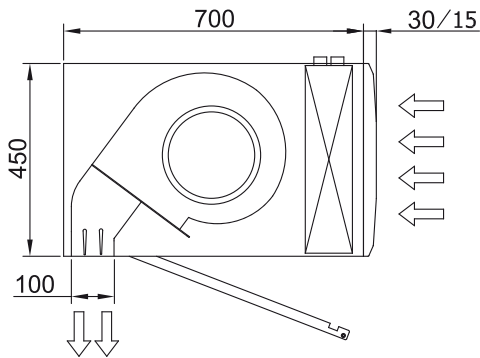

Jellemzők

- Energiatakarékos hűszivattyús légfüggöny: Akár 70%-os költségmegtakarítás és szén-dioxid-kibocsátás csökkenés (fűtés módban).
- Önálló ház horganyzott acéllemezbe, szerkezeti epoxi-poliészter festéssel, alapkivitelben RAL9016 fehér színben. Megrendelésre kérhető egyéb színekben vagy rozsdamentes acélból.
- Két elülső rács kivitelben: ipari lyuggatott (alapkivitelben), kereskedelmi mikroperforált. Tartalmaz belső elszívót.
- Eloxált alumínium kimeneti lapátok szárnykialakítással, mindkét oldalon 0 és 15° között állítható.
- Kettős bemeneti centrifugális ventilátorok, külső rotor motorral és alacsony zajszinttel. 5 sebességfokozat.
- Tartalmaz belső elszívót.
- Only heating mode: Advanced Plug&Play control. Includes: Advanced PRO control with LCD display and integrated thermostat, door contact, 10m RJ11 cable and remote control.
- Cooling and Heating mode: Advanced Plug&Play control. Includes: Advanced PRO control with LCD display and integrated thermostat, door contact, 10m RJ11 cable and remote control.
- DX VRF:
Választható: Továbbfejlesztett Clever Control vezérlő (programozható, automatikus, intelligens, energiatakarékos, Modbus RTU épületirányítási rendszerekhez...) egyedi programmal a hűtési módban működéshez, a páralecsapódás elkerülése érdekében. Szabályozza a hűtési teljesítményt, hogy fenntartsa a levegő áramlási sebességét és elérje a közeg elkülönítését. Elkészítve MIDEA VRF kültéri hűszivattyú egységhez (R410A) való csatlakoztatásra, mely nem tartozék, és az ügyfélnek kell beszereznie. Ehhez légfüggönyökre alakított távulási szeleppel rendelkező DX Interface készlet szükséges. Kérje tanácsunkat.

Méretetek

L	A	B
1000	920	-
1500	1420	710
2000	1920	960
2500	2420	1210
3000	2920	1460