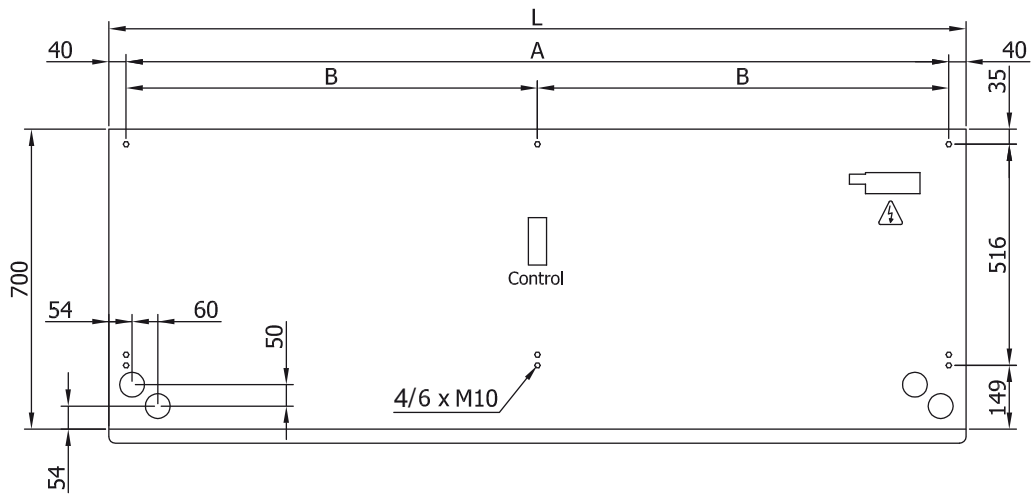

Jellemzők

- Energiatakarékos hűszivattyús légfüggöny: Akár 70%-os költségmegtakarítás és szén-dioxid-kibocsátás csökkenés (fűtés módban).
- Önálló ház horganyzott acéllemezbe, szerkezeti epoxi-poliészter festéssel, alapkivitelben RAL9016 fehér színben. Megrendelésre kérhető egyéb színekben vagy rozsdamentes acélból.
- Két elülső rács kivitelben: ipari lyuggatott (alapkivitelben), kereskedelmi mikroperforált. Tartalmaz belső elszívót.
- Eloxált alumínium kimeneti lapátok szárnykialakítással, mindkét oldalon 0 és 15° között állítható.
- Kettős bemeneti centrifugális ventilátorok, külső rotor motorral és alacsony zajszinttel. 5 sebességfokozat.
- Tartalmaz belső elszívót.
- Only heating mode: Advanced Plug&Play control. Includes: Advanced PRO control with LCD display and integrated thermostat, door contact, 10m RJ11 cable and remote control.
- Cooling and Heating mode: Advanced Plug&Play control. Includes: Advanced PRO control with LCD display and integrated thermostat, door contact, 10m RJ11 cable and remote control.
- DX VRF:
Választható: Továbbfejlesztett Clever Control vezérlő (programozható, automatikus, intelligens, energiatakarékos, Modbus RTU épületirányítási rendszerekhez...) egyedi programmal a hűtési módban működéshez, a páralecsapódás elkerülése érdekében. Szabályozza a hűtési teljesítményt, hogy fenntartsa a levegő áramlási sebességét és elérje a közeg elkülönítését. Elkészítve MIDEA VRF kültéri hűszivattyú egységhez (R410A) való csatlakoztatásra, mely nem tartozék, és az ügyfélnek kell beszereznie. Ehhez légfüggönyökre alakított távulási szeleppel rendelkező DX Interface készlet szükséges. Kérje tanácsunkat.

Méretetek

L	A	B
1000	920	-
1500	1420	710
2000	1920	960
2500	2420	1210
3000	2920	1460