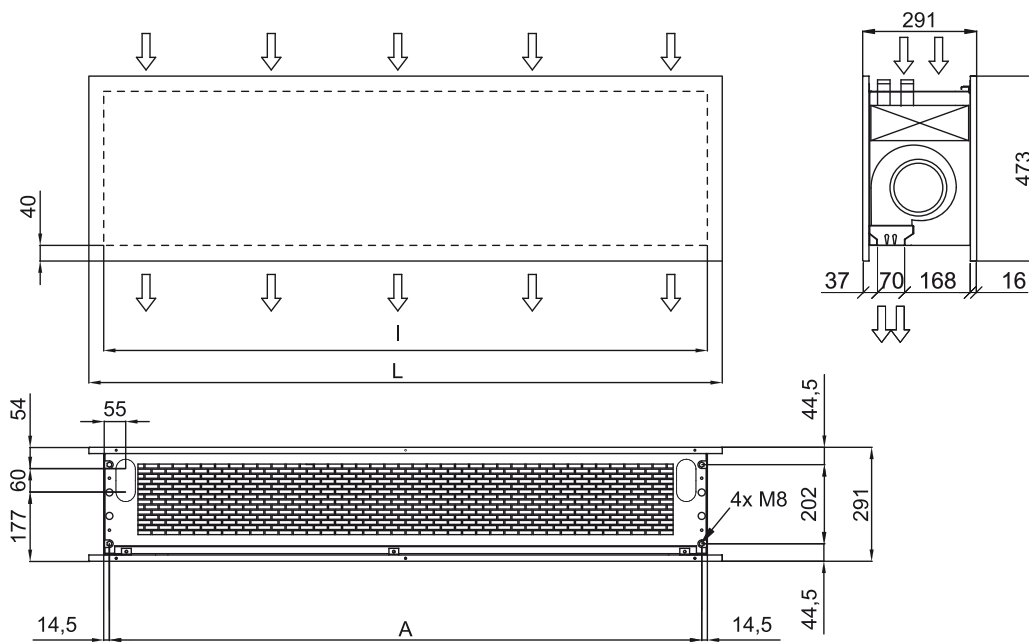

60Hz

H?szivattyú - DX 1:1

modell	(m ³ /h)	(m)
ZEN ECG 1000 DX10-LG	5/8" - 3/8"	
ZEN ECG 1500 DX15-LG	5/8" - 3/8"	
ZEN ECG 2000 DX22-LG	1" - 3/8"	
ZEN ECG 2500 DX27-LG	7/8" - 1/2"	
ZEN ECG 2500 DX22-LG	1" - 3/8"	

H?szivattyú - VRF

modell	(m ³ /h)	(m)
ZEN ECG 1000 VRF10-LG	5/8" - 3/8"	
ZEN ECG 1500 VRF15-LG	5/8" - 3/8"	
ZEN ECG 2000 VRF24-LG	1" - 3/8"	
ZEN ECG 2000 VRF20-LG	1	
ZEN ECG 2500 VRF25-LG	7/8" - 1/2"	
ZEN ECG 2500 VRF29-LG	7/8" - 1/2"	

Méretek

	L	I	A
Zen 1000	1220	1140	1115
Zen 1500	1620	1544	1515
Zen 2000	2120	2044	2015
Zen 2500	2620	2544	2515