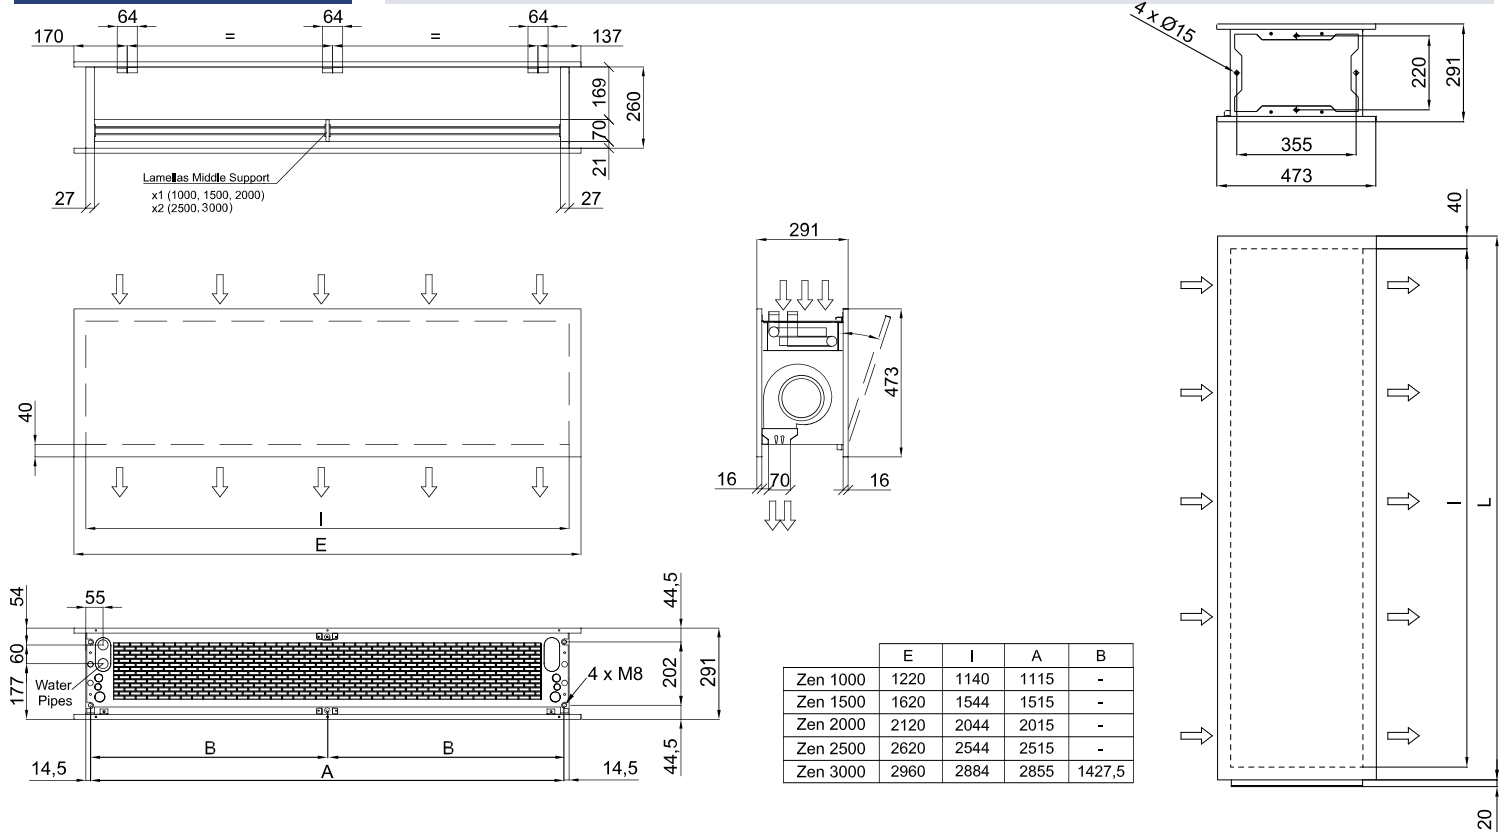

Méreték

	E	I	A	B
Zen 1000	1220	1140	1115	-
Zen 1500	1620	1544	1515	-
Zen 2000	2120	2044	2015	-
Zen 2500	2620	2544	2515	-
Zen 3000	2960	2884	2855	1427,5