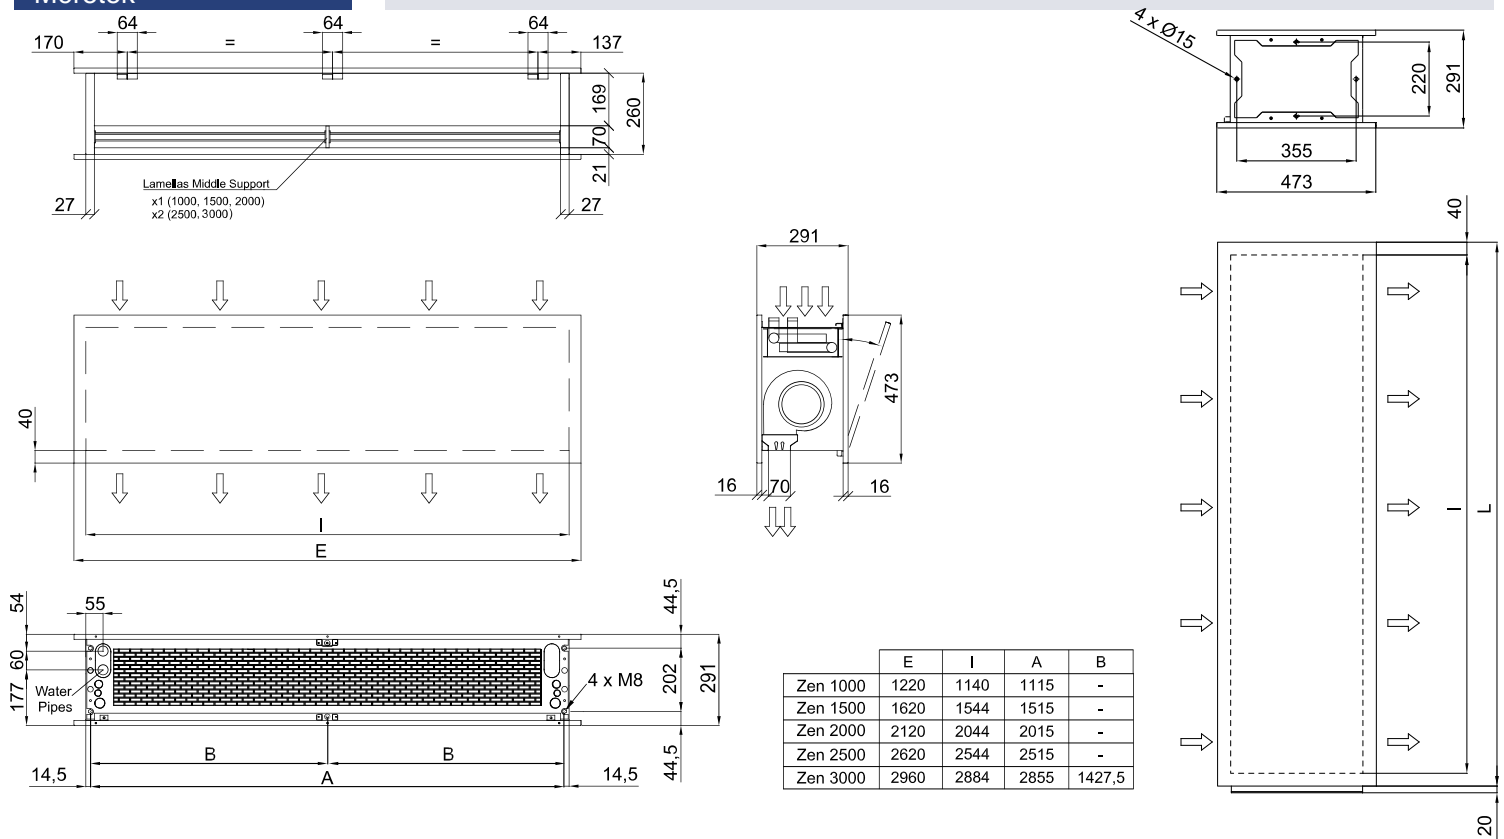

Hűszivattyú - VRF		
modell	(m ³ /h)	(m)
ZEN ECG 2000 VRF24-TO	3-4,2	
ZEN ECG 2500 VRF25-TO	3-4,2	

Méreték

	E	I	A	B
Zen 1000	1220	1140	1115	-
Zen 1500	1620	1544	1515	-
Zen 2000	2120	2044	2015	-
Zen 2500	2620	2544	2515	-
Zen 3000	2960	2884	2855	1427,5